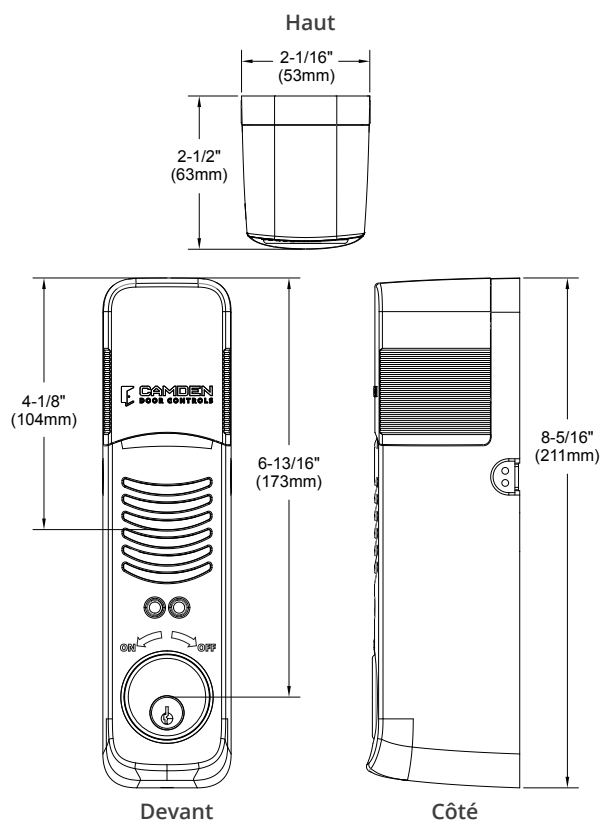

## SPÉCIFICATIONS

<b>ALIMENTATION :</b>	Pile 9 VCC (incluse)
<b>PUISSANCE SONORE :</b>	105 dB à 3 pi (1 m)
<b>ADÉCLENCHEMENT :</b>	Contact de porte intégré ou entrée de contact externe NF (normalement fermée)
<b>MODES D'ALARME :</b>	Standard/toujours
<b>SÉCURITÉ :</b>	Caractéristiques améliorées d'alerte immédiate avec DEL et avertisseur sonore
<b>MODES DE FONCTIONNEMENT :</b>	<b>SÉRIE CX-DA800 :</b> Mode silencieux manuel/mode réinitialisation automatique <b>SÉRIE CX-DA810 :</b> mode carillon de porte/mode d'ouverture continue
<b>DÉLAI D'ALARME EN</b>	Série CX-DA810 :
<b>OUVERTURE CONTINUE :</b>	1 seconde – 4 minutes (réglable)
<b>INDICE DE PROTECTION :</b>	IP44 (versions protégées contre les intempéries seulement)
<b>RÉSISTANCE AUX CHOCS :</b>	IK04
<b>TEMPÉRATURE :</b>	0 °C à 45 °C (32 °F à 113 °F)
<b>DIMENSIONS :</b>	211 mm H × 53 mm L × 63 mm (8 5/16 × 2 1/16 × 2 1/2 po)
<b>CYLINDRE POUR SERRURE</b>	laiton massif, 1 1/8 po,
<b>À MORTAISE (INCLUS) :</b>	2 clés, entrée de clé Schlage « C »

## DIMENSIONS